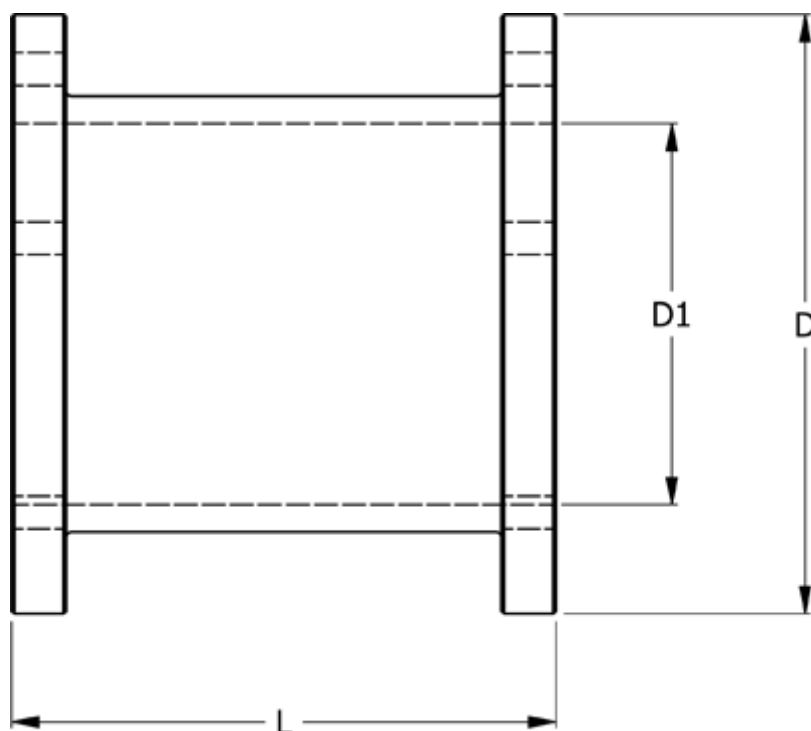

Varenummer: 330625006180
Beskrivelse: Koblingsdel N-Eupex str. 250
Part 6 - 180 mm

Mål

D	= 250
D1	= 165
L	= 180
Moment (Nm)	= 2800